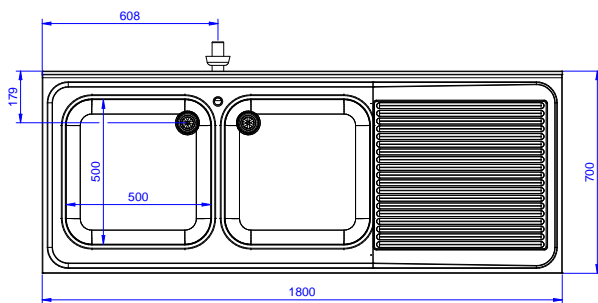

## Avaintieto

Ulkomitat, leveys:		
133197 (NDBD1817R)	1800 mm	
Ulkomitat, syvyys:	700 mm	
Ulkomitat, korkeus:	1000 mm	
Korotus, korkeus	100 mm	
Korotus, syvyys	13 mm	
Korotus, säde	R=16	
Kulhojen lukumäärä	2	
Kulhon mitat	500x500xH250	
Työtason paksuus	50 mm	
Nettopaino:	62 kg	