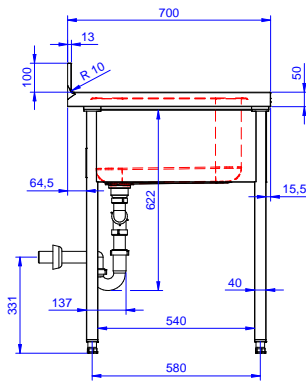

D = Poisto

Avaintieto

Ulkomitat, leveys:		
133197 (NDBD1817R)	1800 mm	
Ulkomitat, syvyys:	700 mm	
Ulkomitat, korkeus:	1000 mm	
Korotus, korkeus	100 mm	
Korotus, syvyys	13 mm	
Korotus, säde	R=16	
Kulhojen lukumäärä	2	
Kulhon mitat	500x500xH250	
Työtason paksuus	50 mm	
Nettopaino:	62 kg