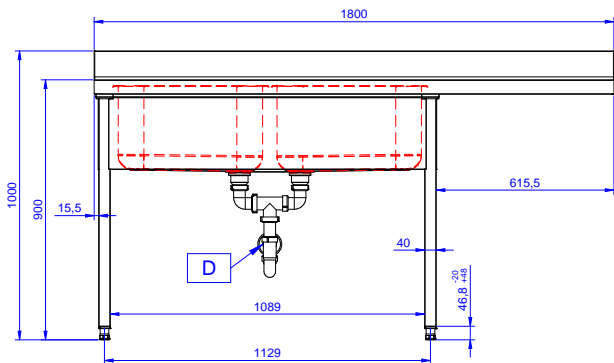

Edestä

Sivulta